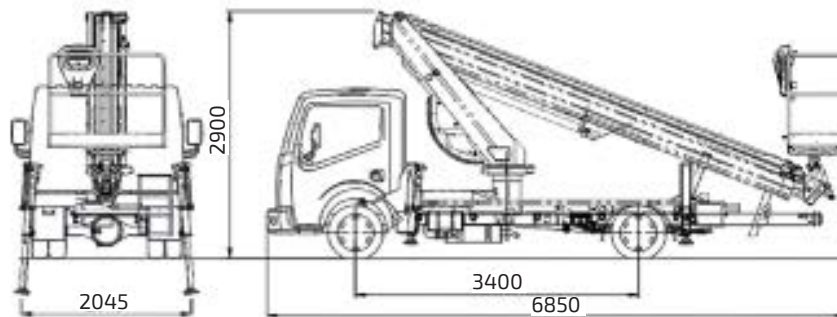

TECHNISCHE DATEN	16T
max. Arbeitshöhe	15,80 m
max. Plattformhöhe	13,80 m
max. seitliche Reichweite	10,30 m
Tragkraft	225 kg
Korbabmessungen	1,4 x 0,7 x 1,1 m
Länge des Fahrzeugs	6,97* m
Breite des Fahrzeugs	2,05* m
Höhe des Fahrzeugs	2,90* m
Reifenabstand	3,40 m
Drehbereich	700°
Korbdrehbereich	+/- 90°
max. Breite mit Abstützung	3,0 m
Abstützung vorne	hydraulisch vertikal
Steuerung	elektrisch
Gewicht	3,5 to