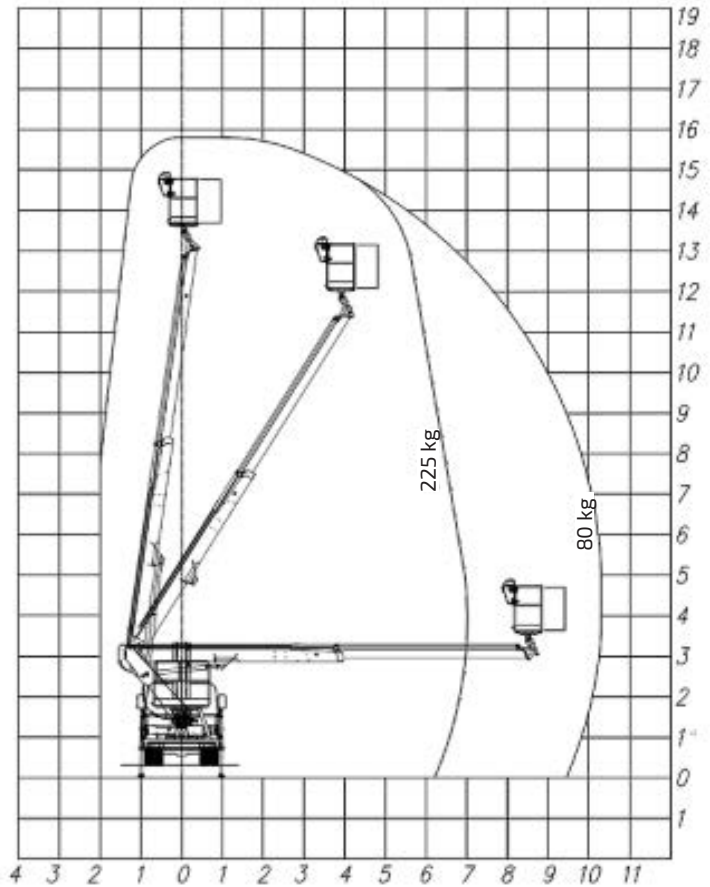

TECHNISCHE DATEN	16T
max. Arbeitshöhe	15,80 m
max. Plattformhöhe	13,80 m
max. seitliche Reichweite	10,30 m
Tragkraft	225 kg
Korbabmessungen	1,4 x 0,7 x 1,1 m
Länge des Fahrzeugs	6,97* m
Breite des Fahrzeugs	2,05* m
Höhe des Fahrzeugs	2,90* m
Reifenabstand	3,40 m
Drehbereich	700°
Korbdrehbereich	+/- 90°
max. Breite mit Abstützung	3,0 m
Abstützung vorne	hydraulisch vertikal
Steuerung	elektrisch
Gewicht	3,5 to